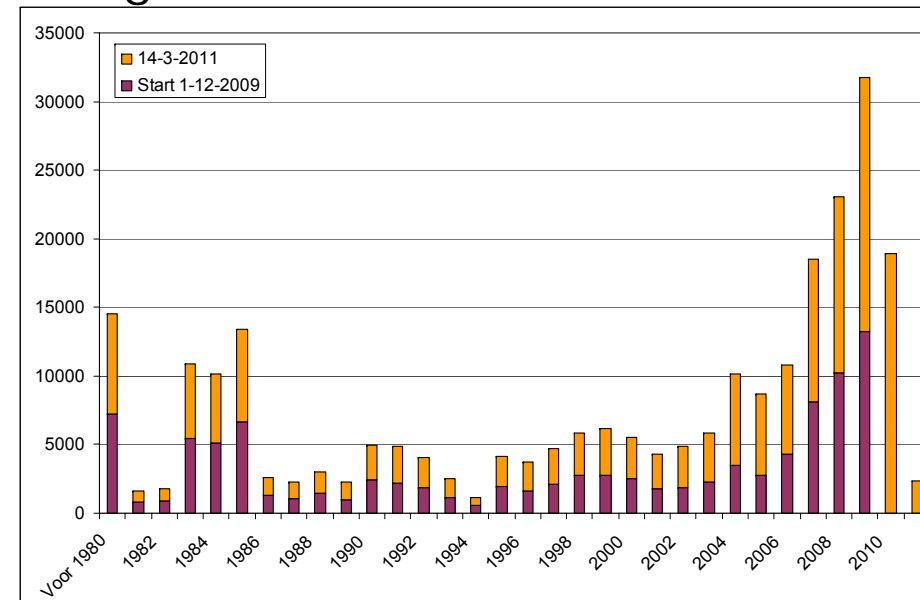

Waarnemingen Zoogdieratlas.nl

- Aantal waarnemingen 2008: 200.000 records
- Eind 2011: 700.000 records

The screenshot shows the website's navigation menu with options: HOME, PROVINCIES, NIEUWS, AGENDA, FOTOBOEK, WAARNEMING DOORGEVEN, and VRAGEN. Below the menu, it indicates the current location: "You are here: Provincies > Gelderland". The main heading is "Welke zoogdieren zitten er bij mij in de buurt?". The interface includes a search filter for "Algemene soorten" (General species) set to "Egel" (Hedgehog). The date range is set from "Begin jaar/maand" (Start year/month) 2000-03 to "Eind jaar/maand" (End year/month) 2011-03. A "Toon kaart" (Show map) button is present. The map displays the distribution of hedgehogs in Gelderland, with a legend indicating "gevalideerd" (validated) records in green and "nog niet gevalideerd" (not yet validated) records in yellow. A scale bar at the bottom indicates distances up to 60 km.

Zoogdieratlas.nl Gelderland