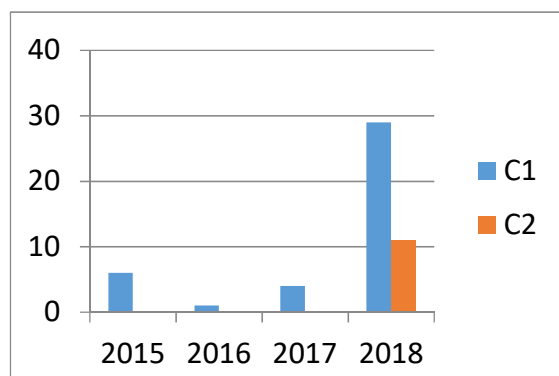

grens, waardoor de kans bestaat dat Nederlands grondgebied onderdeel uitmaakt van het territorium.

Bij Leopoldsburg (B) is net over de grens een wolvenpaar gevestigd. Beide wolven zijn los van elkaar door Nederland gezworven.

En sinds eind juli bevindt zich een wolvin op de Noord-Veluwe (die sinds voorjaar 2019 officieel is gevestigd en inmiddels een partner heeft gevonden).

Figuur 4 Aantal C1 en C2 meldingen (stand 1-12-2018)

3.5 Overzicht wolven 2018

Deze paragraaf geeft een gedetailleerde beschrijving van de acht wolven die in 2018 zijn gesignaleerd, zie hiervoor ook tabel 1.

Het jaar begint met op 1 januari de eerste wolf in 150 jaar in Brabant (tabel 1). Naya, een 2-jarige gezenderde wolvin uit Duitsland loopt vrij onzichtbaar door Oost- en Zuid-Nederland en Naya wordt op 2 januari de eerste wolf van Vlaanderen. Duitsland heeft enkele mensen in Nederland hierover ingelicht, maar de precieze locatie wordt stilgehouden om verstoring van het dier te voorkomen. Pas als zij zich vestigt wordt de locatie bekend gemaakt door de Vlaamse overheid.

In februari worden schapen gepakt in Limburg. Op 25 september blijkt uit de DNA-monitoring van Wageningen Environmental Research (Alterra) dat deze wolf vlak daarna is doodgereden bij Opoeteren in Vlaanderen.

Tabel 1. Overzicht van wolven in Nederland in 2018

	Geslacht	ID	Route	Periode
1	Vrouw	GW680f	Drenthe, Overijssel, Gelderland, Limburg, Noord-Brabant – Leopoldsburg Vlaanderen	Dec 2017-2 jan 2018
2	Man	GW913m	Limburg – doodgereden in Opoeteren (B)	Februari
3	Man	GW955m	Gelderland via de Nederrijn door Bennekom, 1^e wolf van Utrecht – Veluwe, daarna niet meer vastgesteld.	Februari
4	Man	GW953m	Midden-Drenthe – Duitsland	Maart-mei
5	Man	GW979m	Fryslan – Flevoland – Betuwe – Brabant - Leopoldsburg (B)	Mei-juli