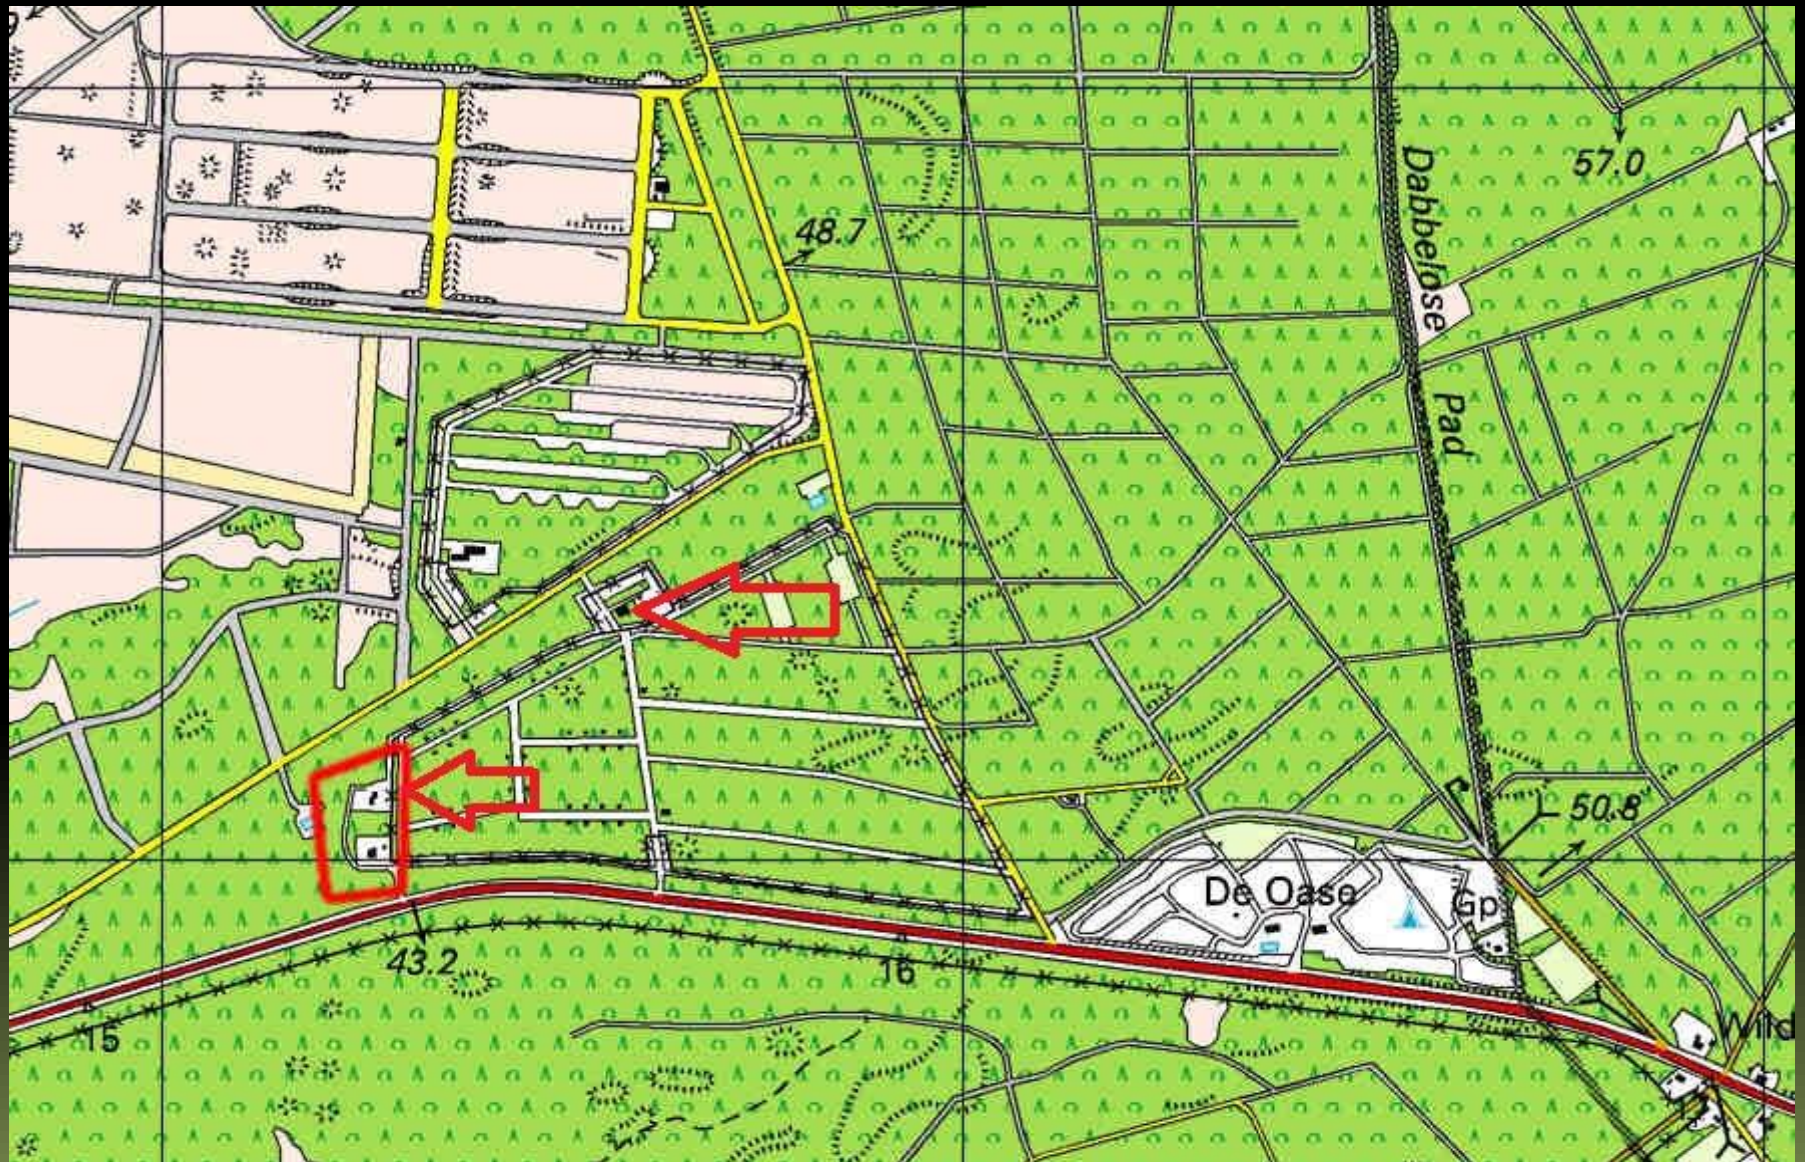

# Afstand tot compensatie 375m